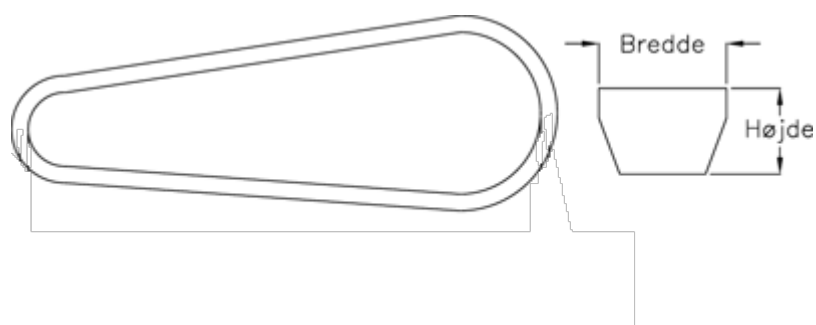

Varenummer: 601962461550  
Beskrivelse: Gates kilerem SPZ 1550 Ld 1550  
DELTA NARROW

## Mål

---

Bredde	= 10
Højde	= 8
Middellængde	= 1550